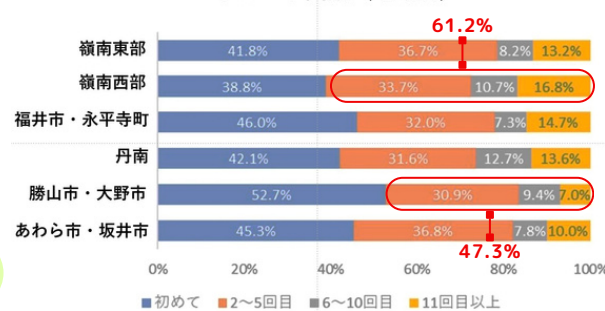

※FTASの使い方はFTAS特集サイト(「FTAS」で検索)のyoutube動画で紹介しています。

＜令和4年度下半期観光客傾向調査＞

●訪問先・宿泊先 - リピート回数割合

- ・最もリピート率が高かった地域:嶺南西部・・・61.2%
- ・最もリピート率が低かった地域:勝山市・大野市
(半数以上が新規来訪者)・・・47.3%

(参考) 全国平均と比較するとリピート率が低く、高める工夫が必要
(全国平均70.3%,福井県65.0%)

FTAS(177ス)ではエリアごとの集客数、リピート率、来訪目的、来訪者層、NSP(推奨度/「他社に勤めたいと思うか」という未来の行動に対して問いかけを行い点数化する指標)などの数値・評価から細かなデータ分析を行っています。

参照: 福井県公式観光サイト ふくいドットコム https://www.fuku-e.com/feature/detail_266.html

リピート回数(地域別)

「福井県の人気観光地は？」と聞かれば、思い浮かぶのは「芦原温泉、恐竜博物館、永平寺」などでしょうか。しかし来訪目的や来訪する年代層によって訪れたい場所は違ってきます。福井県観光データ分析システム「FTAS」を見てみると、大きな観光施設があるエリアは人気が高く集客数も多いです。しかし嶺南地域は、温暖で積雪も少なく過ごしやすい気候を活かした山や海の観光地が多く、また京都、滋賀に隣接し古くからの歴史や文化が色濃く残る場所が点在しているため、各エリアの規模は小さくてもリピート率が高く、集客数を伸ばしている施設が多くみられます。

嶺南地域の特性をどのように「稼ぐ」観光地づくりにつなげるのか、そのためにSNSをどのように効果的に活用していくか、根拠のあるデータを活用してPR方法を考えていきましょう。

晴れた日には、澄み渡った青空が見られます。

三方五湖レイナーライン山頂公演

中小・個人事業主、仕事をされている方や再就職が決まっている方を支援するためのセミナーです。

無料ミニセミナー

Word基礎

日時：令和6年 2月28日 水曜日
13:30～16:30